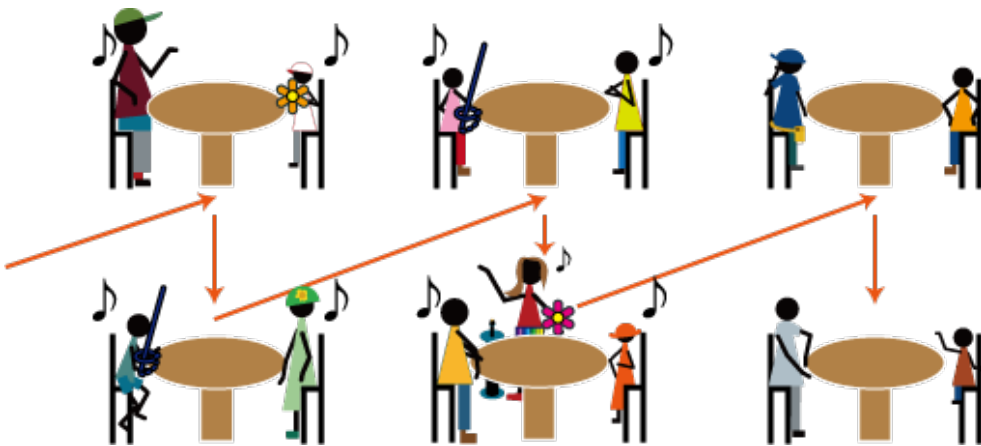

Close-up Magic

<http://www.mrtoyota.net/>

マジシャン ミスタートヨタ

テーブルホッピングマジック

マジシャンがテーブルを巡回して、お客様の目の前でマジックをお見せするやり方を“テーブルホッピング”といいます。ステージや音響機材などの設備や事前準備を必要としません。そのため、舞台設備の費用負担なしで手軽に実施できる事も好評の1つです。ステージマジックでは、お客様の座席位置などで見えづらかったりすることもあります。テーブルホッピングは最適な場所に移動して目の前で大胆なマジックを堪能できます。下記図に記載あるように企画時間内にてマジシャンが移動します。

記憶に残る新しいイベント

さあ、今こそ禁断のマジックの扉を開こう

クローズアップの視覚効果として

- ▶ 浮遊：お札・カード等の空中浮遊
- ▶ 消失：目の前から物が消える
- ▶ 出現：想定外の場所から物が出現
- ▶ 移動：異次元の世界を通り、物体が瞬間移動

主なアイテムレポートリーの内容

- ▶ コインマジック
 - ローディングによるコインの出現
 - 完全に消えるコイン
 - 鉛筆とコイン・3枚のコイン
 - 紙に包んだコインの貫通
 - コップの貫通
- ▶ カードマジック
 - アンビシャスカード
 - エレベーターカード
 - 予言カード
- ▶ シルクマジック
 - シルクの消失・移動
 - おかしな おかしな種明かし
- ▶ スポンジマジック
 - 瞬間移動
 - お札の変化
 - 指輪BOX
- ▶ その他多数